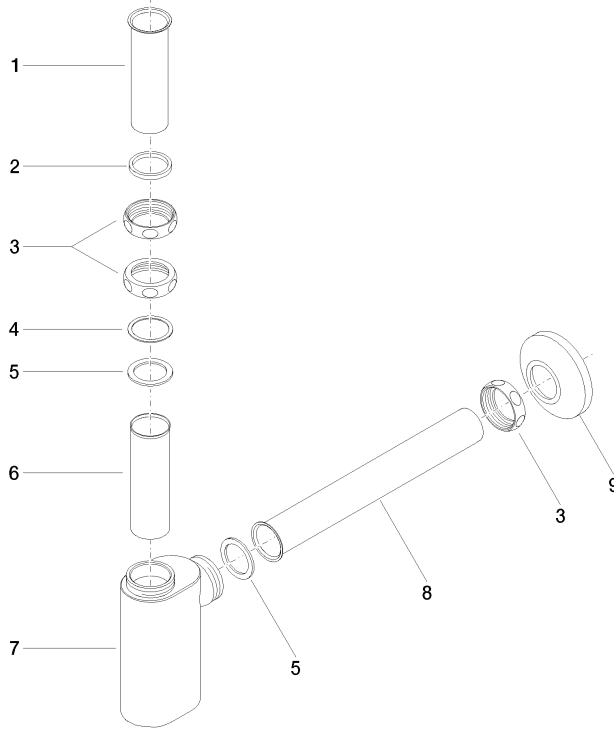

10 040 970

• rosette Ø 80 mm

	Brushed Champagne (22kt Gold)	10 040 970-46
	Chrome	10 040 970-00
	Brushed Platinum	10 040 970-06
	Platinum	10 040 970-08
	Durabress (23kt Gold)	10 040 970-09
	Dark Chrome	10 040 970-19
	Brushed Durabress (23kt Gold)	10 040 970-28
	Champagne (22kt Gold)	10 040 970-47
	Brushed Dark Platinum	10 040 970-99

10 040 970

mm [inches]

10 040 970

Parts for other finishes can be found here: [Chrome](#)

Spare parts list

No.	Item Number	Name	Quantity used	Delivery time
1	09 28 23 005-46	pipe	1	30
2	09 14 05 017 90	seal	1	2
3	09 23 30 015-46	nut	3	30
4	09 28 10 003 90	ring	1	2
5	09 14 05 016 90	Washer NBR 70 39,0 x 29,0 x 2,0 mm -	2	2
6	09 28 23 006 90	pipe	1	2
7	09 19 22 080-46	casing	1	30
8	09 28 23 002-46	pipe	1	30
9	90 27 01 015 00-46	rosette	1	-